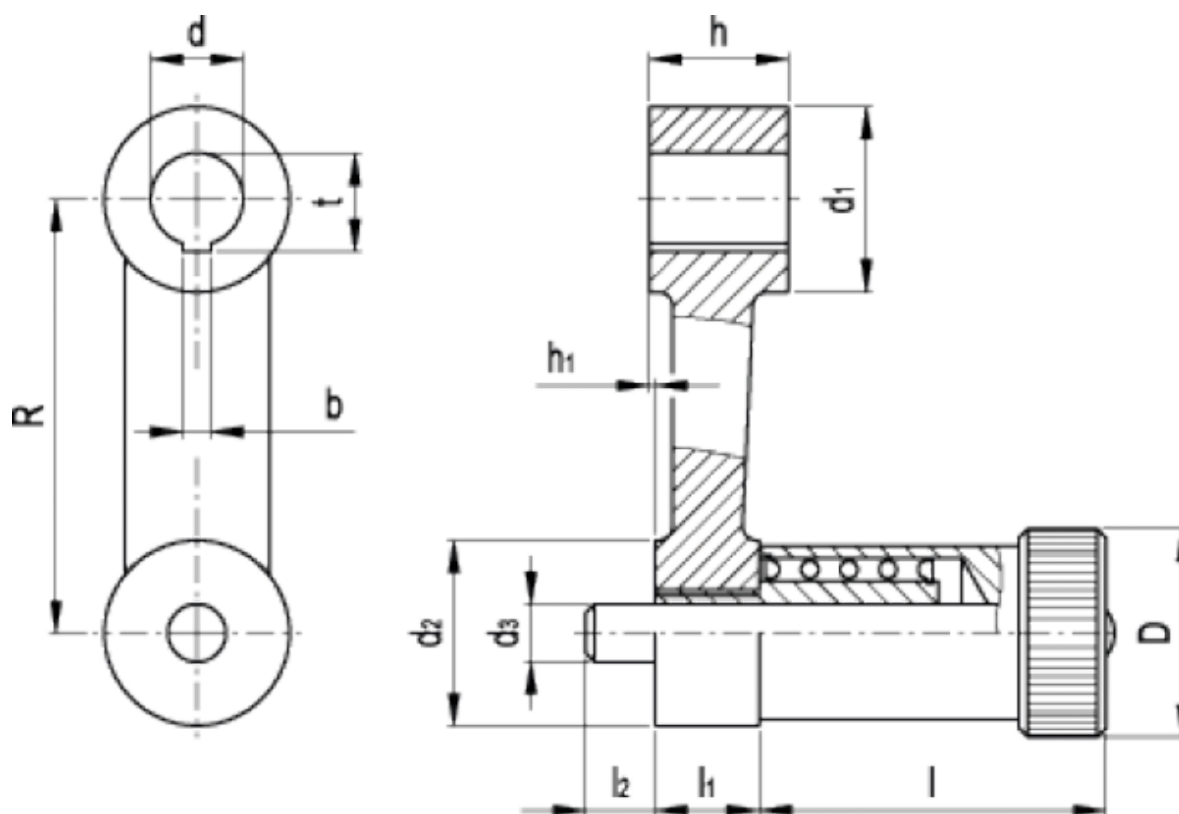

Varenummer: 20558135B22
 Beskrivelse: E+G Håndsving med skala
 GN 558-135-B22

Mål

b P9 =	l = 60
D = 32	l1 = 18
d1 = 42	l2 = 12
d2 = 28	R = 135
d3 = 10	t =
d H7 = 22	
h = 32	
h1 = 1	